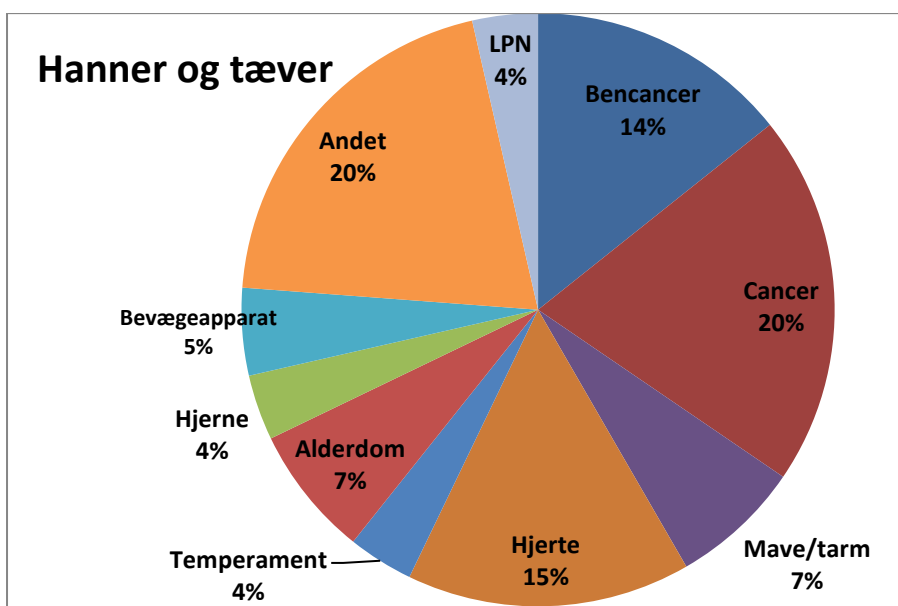

Statistik på dødsårsager:

Under kategorien "Andet" gemmer der sig enkeltstående årsager, så som hotspot, leverskade, husker ikke dødsårsag og pludseligt dødsfald.

"Bevægeapparatet" indeholder slidgigt, spondylose og sprunget korsbånd, som alle hører til de gamle hunde.

43 hanner som er døde i alderen 0,5 til 12,25 år. For Hanner er der overvægt af hjertesygdomme og bencancer som angivet dødsårsag. Dvs. at cancer og hjertesygdomme slår over halvdelen af vore hanhunde ihjel. Den sidste store gruppe, Andet, indeholder enkeltstående tilfælde som f.eks. ulykke, hjerneblødning og Anaplasrose.

41 tæver som er døde i alderen 0,58 til 11,67 år. For tæver er andre cancerformer den dominerende dødsårsag, og heraf er halvdelen cancer i mælkekirtler. Hele 39 % af tæverne dør af cancer! Den næststørste blok er "Andet" som indeholder enkeltstående tilfælde af f.eks. nyresvigt og for lavt stofskifte.

Statistik på alder ved død:

Over 1/3 af hanhundene er døde 7 år gamle! Cancer og hjertesygdomme tæller de fleste i denne aldersgruppe. Kun 25% bliver over 8 år, men til gengæld bliver de fleste heraf så over 10 år.