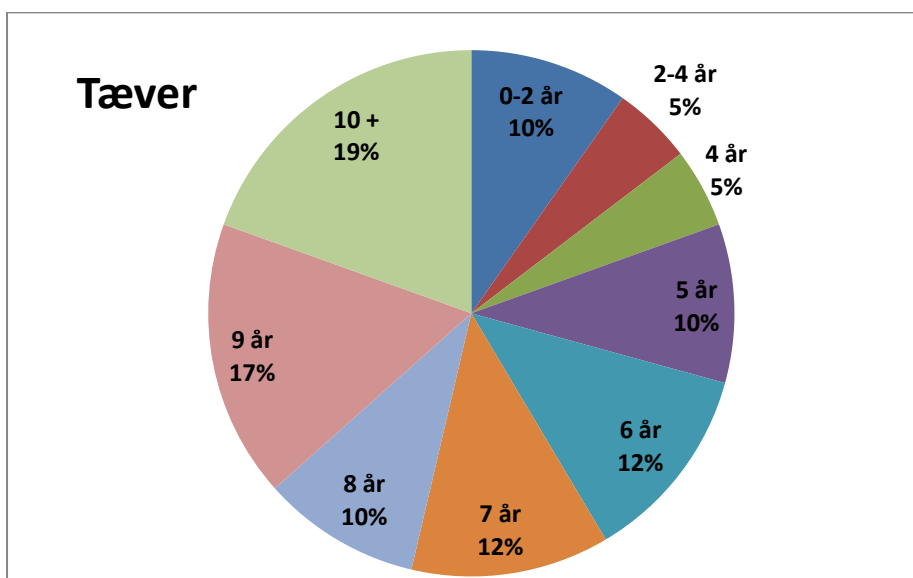

Statistik på dødsårsager:

Under kategorien "Andet" gemmer der sig enkeltstående årsager, så som hotspot, leverskade, husker ikke dødsårsag og pludseligt dødsfald.

"Bevægeapparatet" indeholder slidgigt, spondylose og sprunget korsbånd, som alle hører til de gamle hunde.

43 hanner som er døde i alderen 0,5 til 12,25 år. For Hanner er der overvægt af hjertesygdomme og bencancer som angivet dødsårsag. Dvs. at cancer og hjertesygdomme slår over halvdelen af vore hanhunde ihjel. Den sidste store gruppe, Andet, indeholder enkeltstående tilfælde som f.eks. ulykke, hjerneblødning og Anaplasrose.

41 tæver som er døde i alderen 0,58 til 11,67 år. For tæver er andre cancerformer den dominerende dødsårsag, og heraf er halvdelen cancer i mælkekirtler. Hele 39 % af tæverne dør af cancer! Den næststørste blok er "Andet" som indeholder enkeltstående tilfælde af f.eks. nyresvigt og for lavt stofskifte.

Statistik på alder ved død:

Over 1/3 af hanhundene er døde 7 år gamle! Cancer og hjertesygdomme tæller de fleste i denne aldersgruppe. Kun 25% bliver over 8 år, men til gengæld bliver de fleste heraf så over 10 år.