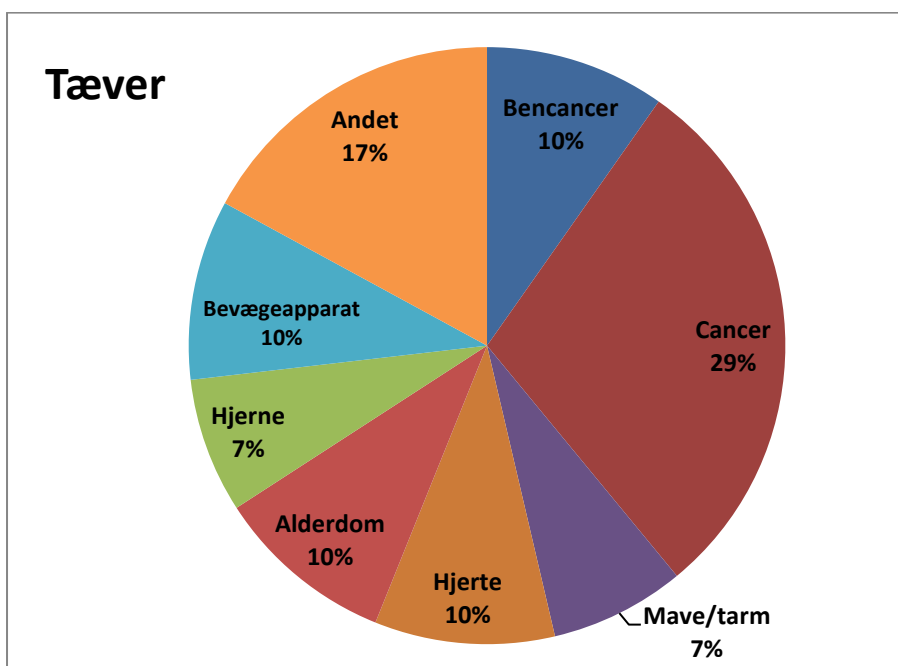

Statistik på dødsårsager:

Under kategorien "Andet" gemmer der sig enkeltstående årsager, så som hotspot, leverskade, husker ikke dødsårsag og pludseligt dødsfald.

"Bevægeapparatet" indeholder slidgigt, spondylose og sprunget korsbånd, som alle hører til de gamle hunde.

43 hanner som er døde i alderen 0,5 til 12,25 år. For Hanner er der overvægt af hjertesygdomme og bencancer som angivet dødsårsag. Dvs. at cancer og hjertesygdomme slår over halvdelen af vore hanhunde ihjel. Den sidste store gruppe, Andet, indeholder enkeltstående tilfælde som f.eks. ulykke, hjerneblødning og Anaplasrose.

41 tæver som er døde i alderen 0,58 til 11,67 år. For tæver er andre cancerformer den dominerende dødsårsag, og heraf er halvdelen cancer i mælkekirtler. Hele 39 % af tæverne dør af cancer! Den næststørste blok er "Andet" som indeholder enkeltstående tilfælde af f.eks. nyresvigt og for lavt stofskifte.