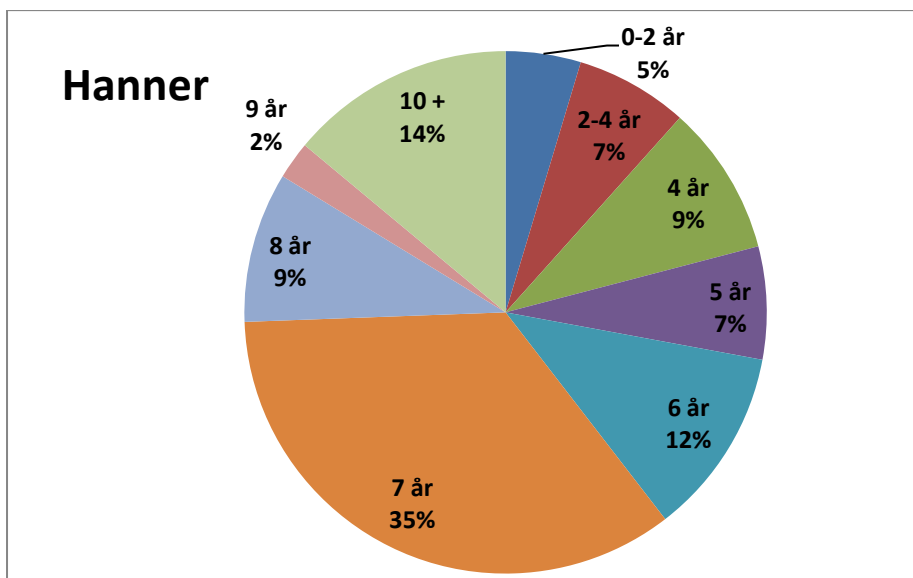

Statistik på dødsårsager:

Under kategorien "Andet" gemmer der sig enkeltstående årsager, så som hotspot, leverskade, husker ikke dødsårsag og pludseligt dødsfald.

"Bevægeapparatet" indeholder slidgigt, spondylose og sprunget korsbånd, som alle hører til de gamle hunde.

43 hanner som er døde i alderen 0,5 til 12,25 år. For Hanner er der overvægt af hjertesygdomme og bencancer som angivet dødsårsag. Dvs. at cancer og hjertesygdomme slår over halvdelen af vore hanhunde ihjel. Den sidste store gruppe, Andet, indeholder enkeltstående tilfælde som f.eks. ulykke, hjerneblødning og Anaplasrose.

41 tæver som er døde i alderen 0,58 til 11,67 år. For tæver er andre cancerformer den dominerende dødsårsag, og heraf er halvdelen cancer i mælkekirtler. Hele 39 % af tæverne dør af cancer! Den næststørste blok er "Andet" som indeholder enkeltstående tilfælde af f.eks. nyresvigt og for lavt stofskifte.

Statistik på alder ved død:

Over 1/3 af hanhundene er døde 7 år gamle! Cancer og hjertesygdomme tæller de fleste i denne aldersgruppe. Kun 25% bliver over 8 år, men til gengæld bliver de fleste heraf så over 10 år.