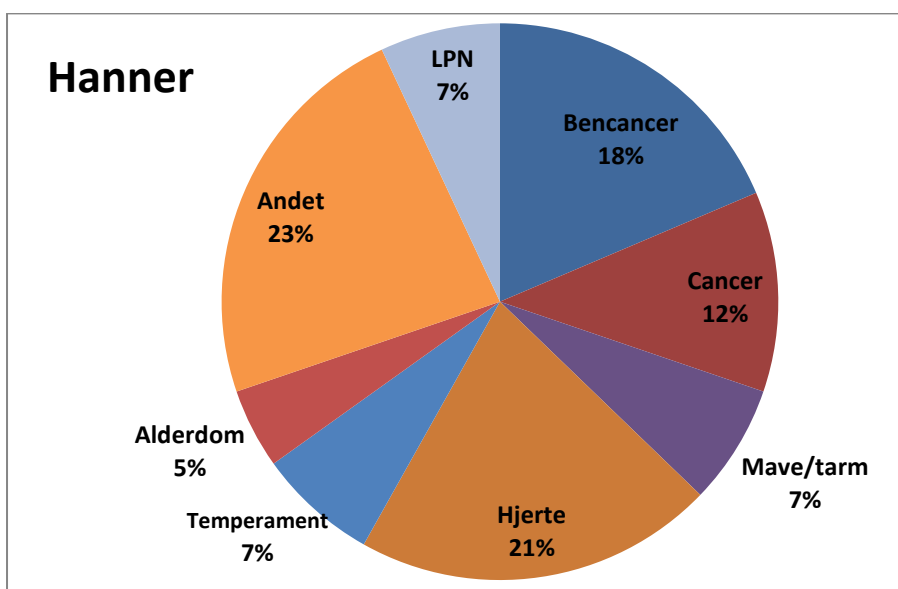

Statistik på dødsårsager:

Under kategorien "Andet" gemmer der sig enkeltstående årsager, så som hotspot, leverskade, husker ikke dødsårsag og pludseligt dødsfald.

"Bevægeapparatet" indeholder slidgigt, spondylose og sprunget korsbånd, som alle hører til de gamle hunde.

43 hanner som er døde i alderen 0,5 til 12,25 år. For Hanner er der overvægt af hjertesygdomme og bencancer som angivet dødsårsag. Dvs. at cancer og hjertesygdomme slår over halvdelen af vore hanhunde ihjel. Den sidste store gruppe, Andet, indeholder enkeltstående tilfælde som f.eks. ulykke, hjerneblødning og Anaplasrose.

41 tæver som er døde i alderen 0,58 til 11,67 år. For tæver er andre cancerformer den dominerende dødsårsag, og heraf er halvdelen cancer i mælkekirtler. Hele 39 % af tæverne dør af cancer! Den næststørste blok er "Andet" som indeholder enkeltstående tilfælde af f.eks. nyresvigt og for lavt stofskifte.

Statistik på alder ved død:

Over 1/3 af hanhundene er døde 7 år gamle! Cancer og hjertesygdomme tæller de fleste i denne aldersgruppe. Kun 25% bliver over 8 år, men til gengæld bliver de fleste heraf så over 10 år.